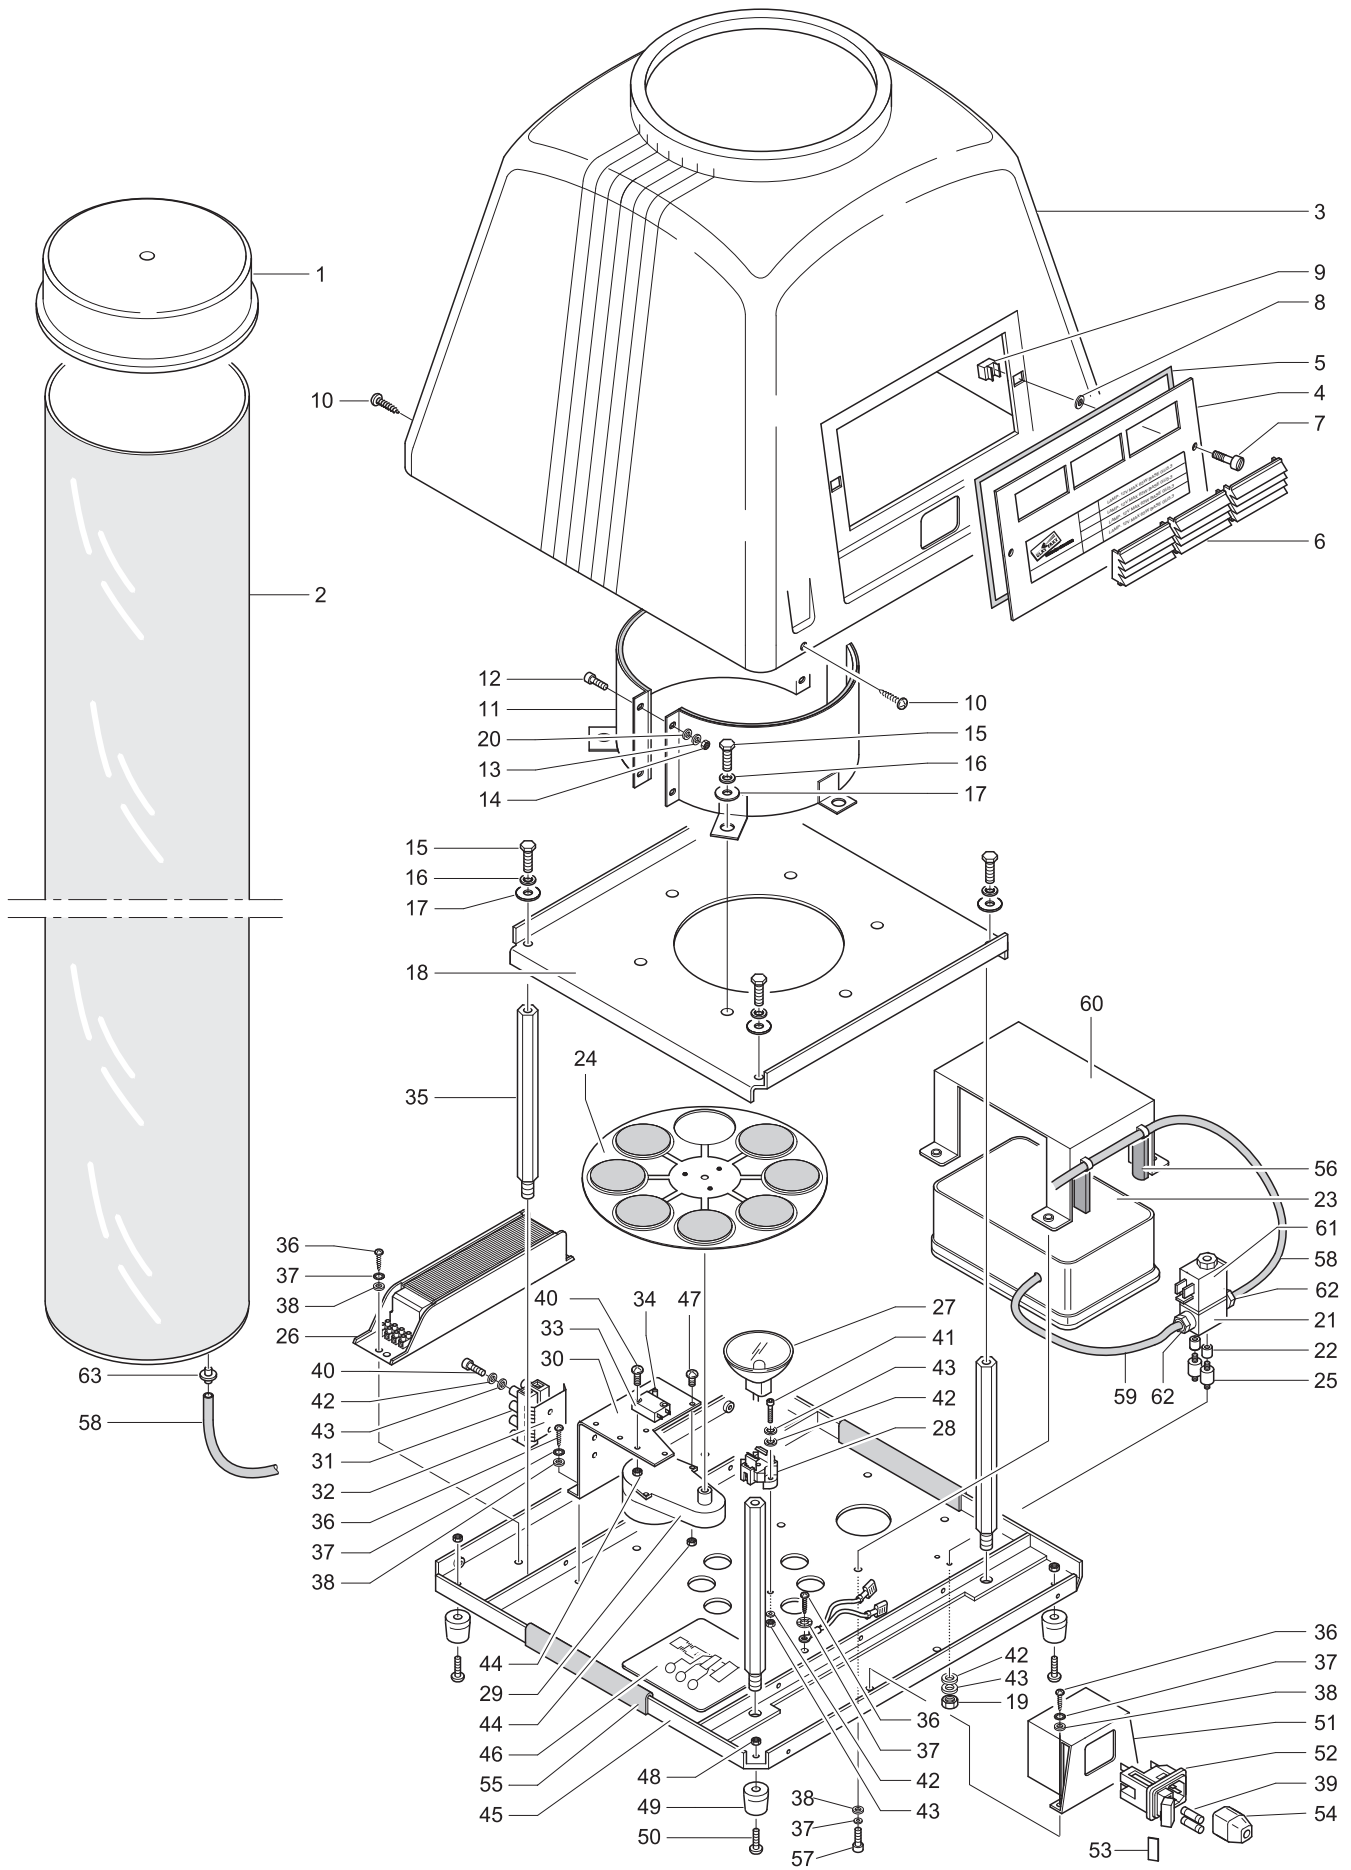

# **WATER COLUMN**

**RICAMBI**  
**SPARE PARTS**  
**PIECES D'ETACHES**  
**ERSATZTEILE UND SONDERZUBEHÖR**  
**PARTES DE REPUESTOS**

# WATER COLUMN

# WATER COLUMN C12090

| N.        | Code  |
|-----------|---|
|           | 141001/001 Nero / Black / Noir / Schwarz / Negro            |
| <b>1</b>  | 141001/002 Radica / Burr veneer / Ronce / Raiz / Wurzelholz |
|           | 141001/003 Marmo / Marble / Merbre / Mármol / Marmor        |
| <b>2</b>  | 141123/801  |
|           | 082019/001 Nero / Black / Noir / Schwarz / Negro            |
| <b>3</b>  | 082019/002 Radica / Burr veneer / Ronce / Raiz / Wurzelholz |
|           | 082019/003 Marmo / Marble / Merbre / Mármol / Marmor        |
| <b>4</b>  | 141102/001  |
| <b>5</b>  | 030624  |
| <b>6</b>  | 082016/001  |
| <b>7</b>  | 080519/001  |
| <b>8</b>  | 020604/001  |
| <b>9</b>  | 020118/003  |
| <b>10</b> | 020020/001  |
| <b>11</b> | 141106/801  |
| <b>12</b> | 020002/053  |
| <b>13</b> | 020201/003  |
| <b>14</b> | 020106/003  |
| <b>15</b> | 020001/002  |
| <b>16</b> | 020201/004  |
| <b>17</b> | 020212/002  |
| <b>18</b> | 141109/801  |
| <b>19</b> | 020106/002  |
| <b>20</b> | 020210/007  |
| <b>21</b> | 030816  |
| <b>22</b> | 080630/003  |
| <b>23</b> | 040001 (230 V)<br>040002 (115 V)                            |
| <b>24</b> | 141115/801  |
| <b>25</b> | 021210  |
| <b>26</b> | 031811 (230 V)<br>031813 (115 V)                            |
| <b>27</b> | L10056  |
| <b>28</b> | 031322  |
| <b>29</b> | 031943 (230 V)<br>030779 (115 V)                            |
| <b>30</b> | 141105/001  |
| <b>31</b> | 030104  |
| <b>32</b> | 030101  |
| <b>33</b> | 030316  |
| <b>34</b> | 030314  |